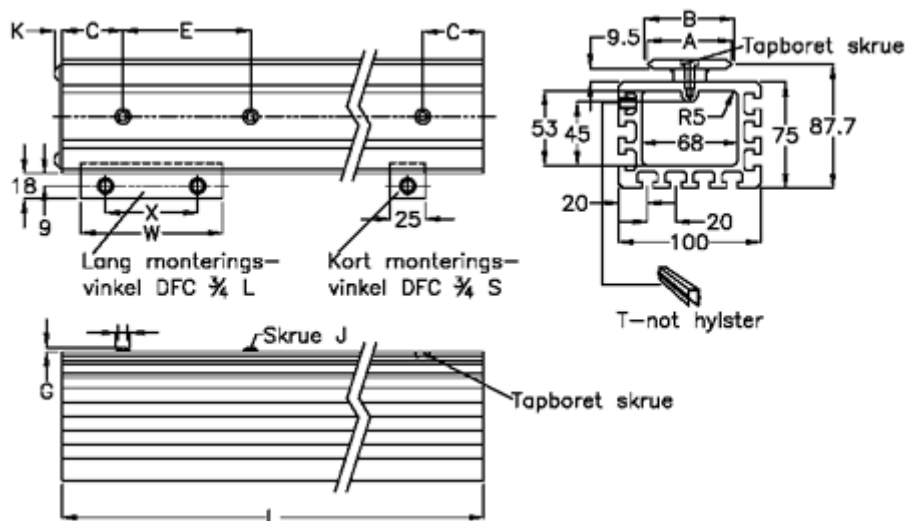

Varenummer: 0571319762

Beskrivelse: Hepco GV3 bjælkeskinne SB M 44 L1976 P2

## Mål

A	= 44	K	= 5.5
B	= 44.81	Kort monteringsvinkel	= DFC4L
C	= 43	L	= 1976
E	= 90	Lang monteringsvinkel	= DFC4S
For leje	= AU 44 34	Præcisionstype	= P2
G	= 3.3	vægt kg/1000	= 10.0
H	= 10.5	W	= 100
J	= M6	x	= 65